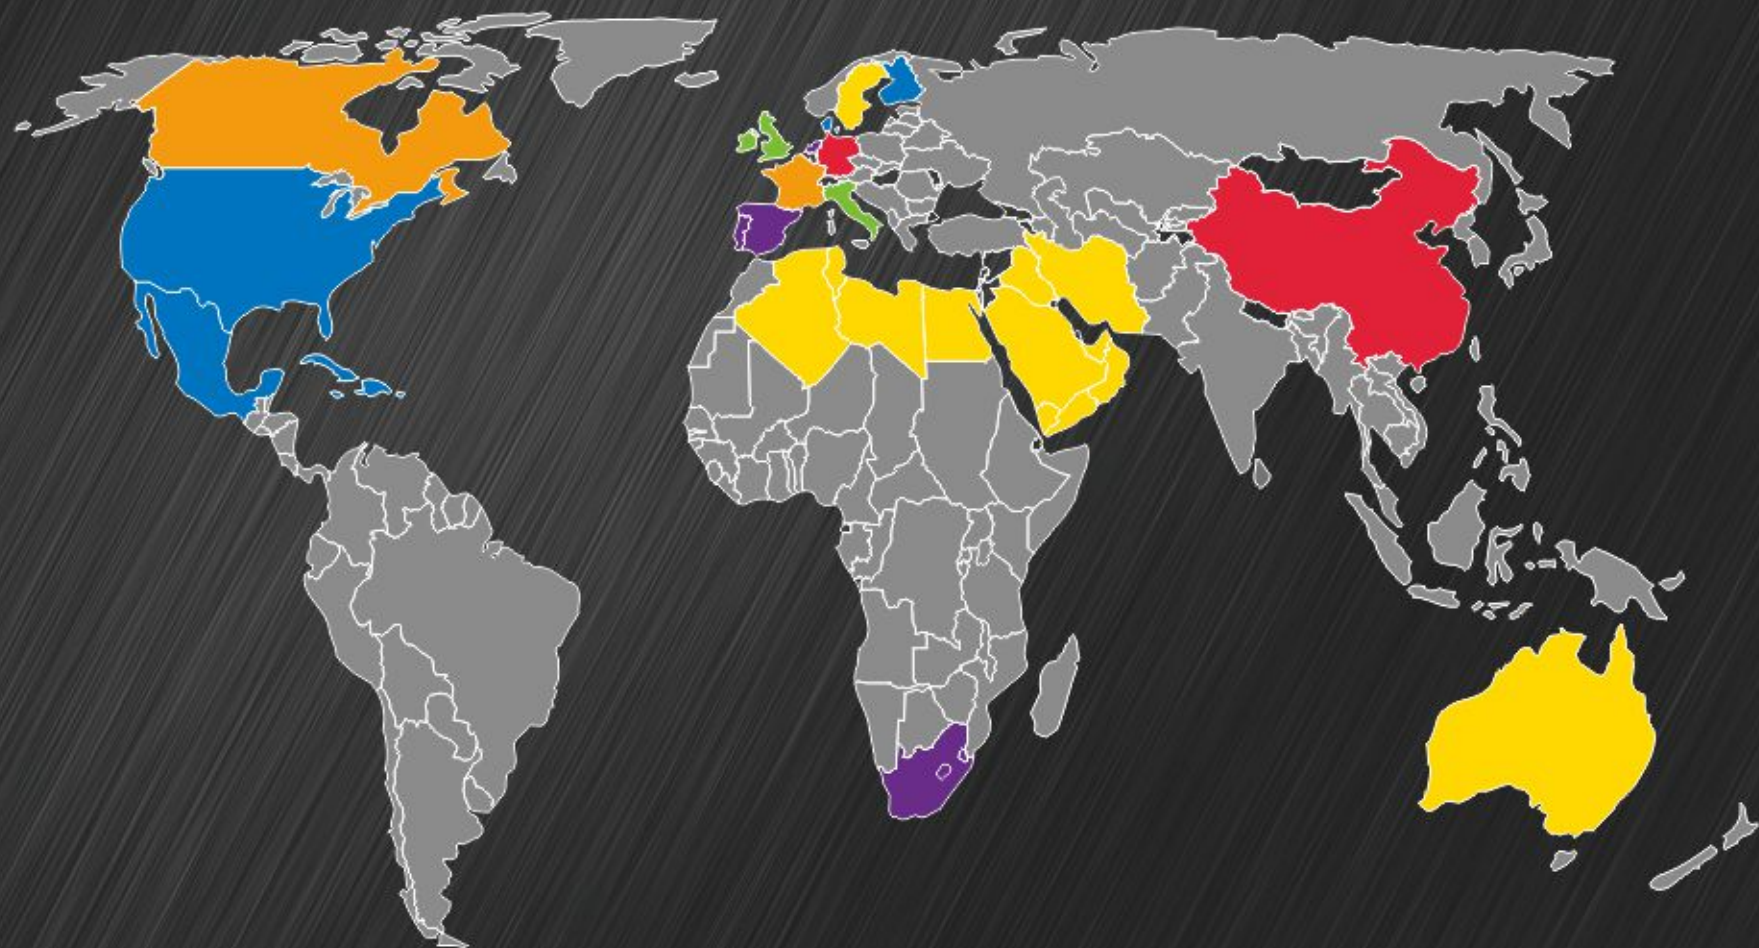

**BESPOKE
GOLF
ACCESSORIES**

UK & IRELAND
Premier Licensing Ltd.
t: +44 2891 822 700
e: sales@prgolfonline.com
www.prgolfonline.com

**USA/MEXICO
CARIBBEAN
ISLANDS**
PRG AMERICAS
t: 1 916 899 5025
e: info@prgamericas.com
www.prgolfonline.com

CANADA
Jonathan wong
t: 416 716 1690
e: canada@galvingreen.com
www.prgolfonline.com

GERMANY
PR-Golfline GmbH
t: +49 60 33 46 50
e: info@prgolf.de
www.prgolf.de

CHINA
J.STEWART GOLF LTO
China Tel: +86 13510527419
blei.jstewartgolf@gmail.com

**SPAIN
PORTUGAL**
INTERGOLF SRL
servicio.cliente@intergolf.it
TEL: 900966944

SWEDEN
GV Sport
t: +46 40 42 60 90
e: info@gvsport.se
www.gvsport.se

HONG KONG
J.STEWART GOLF LTO
HK Tel: +852 93819670
james@jstewartgolf.com

ITALY
INTERGOLF SRL
ordini@intergolf.it
TEL: +39 0289456400

SOUTH AFRICA
Take The Lead
aceyewear@telkomsa.net
www.prgolfonline.com

AUSTRALIA
A2Z Golf
t: +613 5987 1984
e: info@a2zgolf.com.au
www.a2zgolf.com.au

UAE
DG Golf LLC
DG@dggolfdubai.com
+971 50 4598905

FRANCE
Hesbe
t: +33 06 19563646
e: sebastien@hesbe.fr
www.hesbe.fr

DENMARK
Golfkompagniet
t: +4556492317
e: jp@golfkompagniet.dk
www.golfkompagniet.dk

HOLLAND
Approach Golf
+31(0)77 474 8293
info@approachgolf.nl

WWW.PRGOLFONLINE.COM